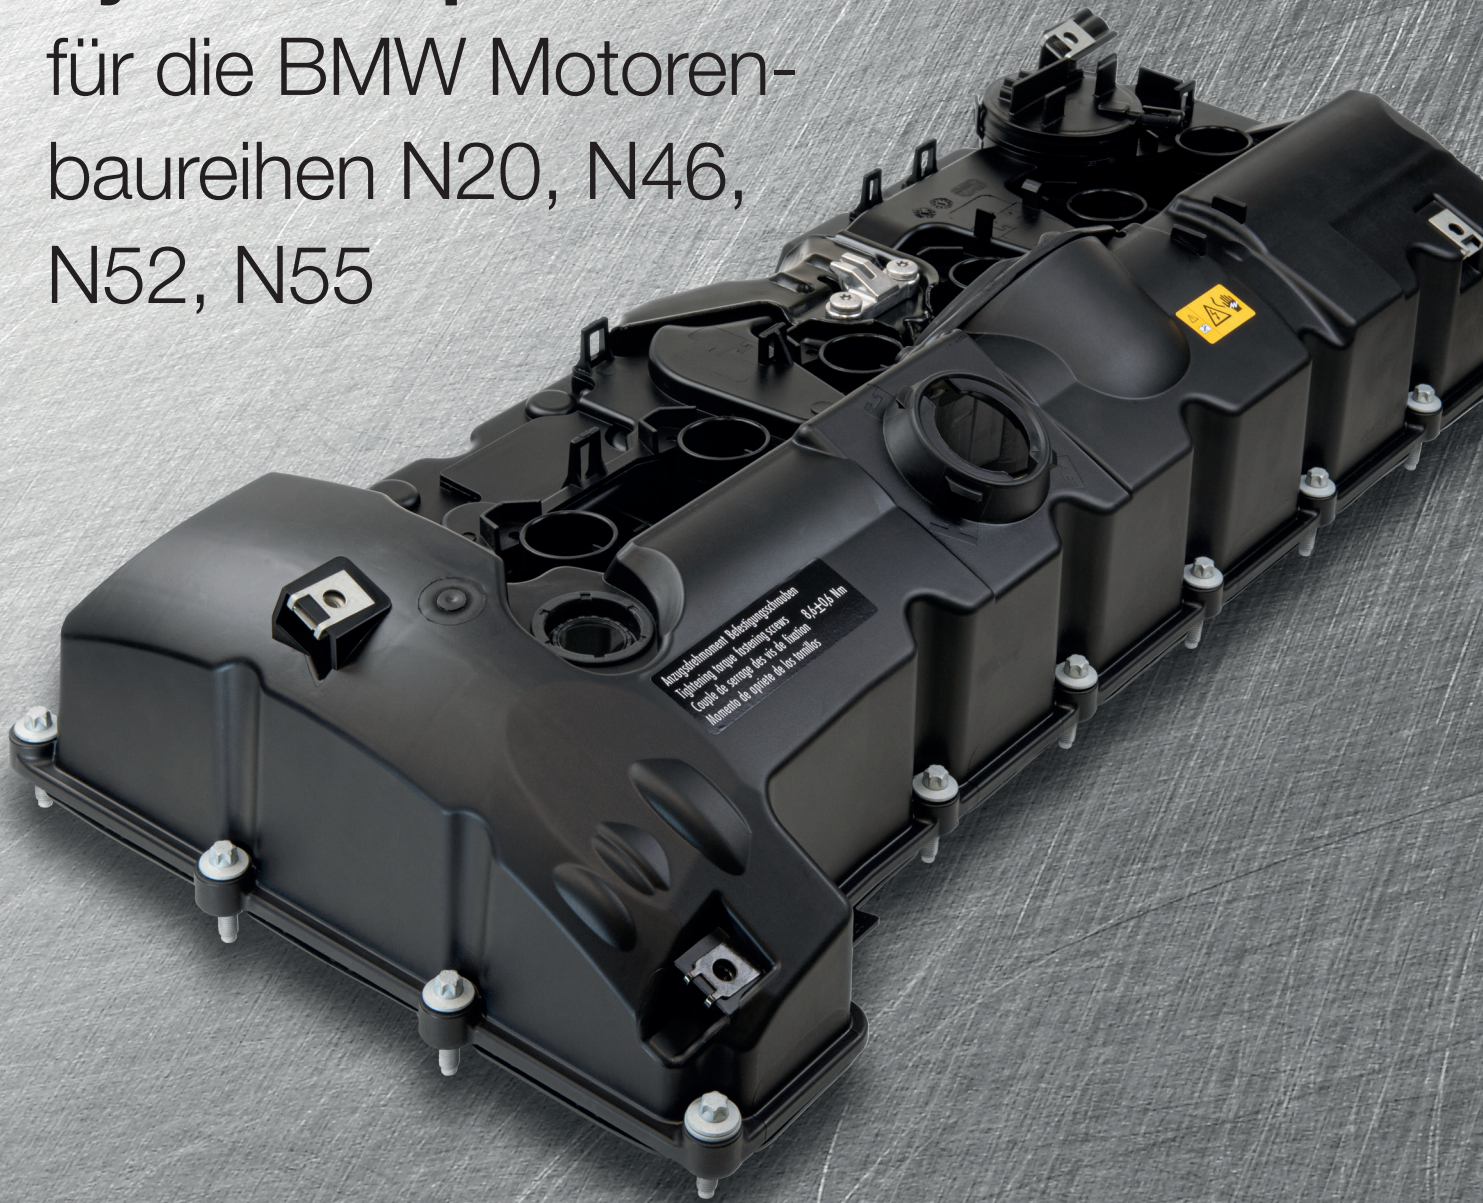

VICTOR REINZ®

Zylinderkopfhauben für die BMW Motoren- baureihen N20, N46, N52, N55

Besser und günstiger als das Original

Nie wieder Probleme mit minderwertigen Zylinderkopfhauben.
Mit den VICTOR REINZ Zylinderkopfhauben für den Aftermarket
gehen Sie auf Nummer sicher und sparen auch noch Geld.

Zylinderkopfhauben in Erstausrüsterqualität

Die VICTOR REINZ Zylinderkopfhauben für die BMW Motorenbaureihen N20, N46, N52 und N55 sind mehr als ein Ersatzteile.

In unabhängigen Tests hat die speziell für den Aftermarket entwickelte Zylinderkopfhaube maximale Funktionssicherheit erzielt. Und das zu einem günstigeren Preis als das Originalteil. Dabei ist die Zylinderkopfhaube mit integriertem Druckregelventil für das Kurbelgehäuse sowie